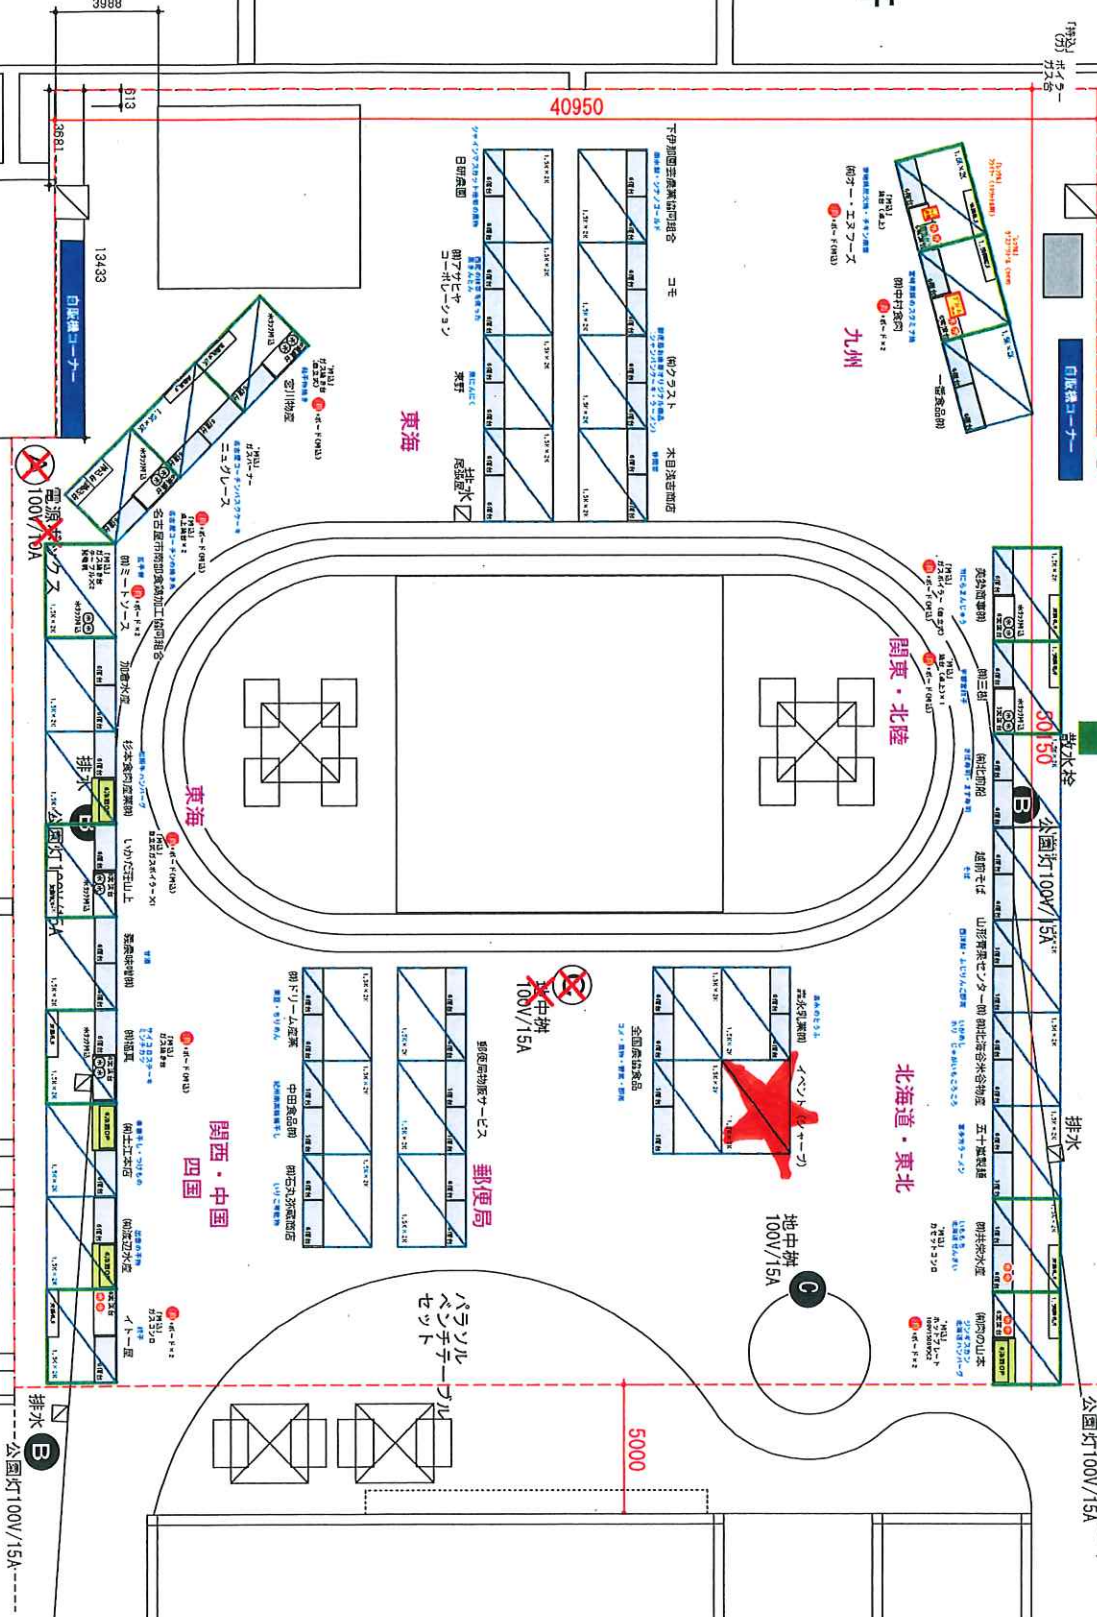

×42軒

プリンタ (Printer)

プリンタ: 1台

機種: 18kg 1台

実演台 (Demonstration Table)

実演台: 1台

機種: 18kg 1台

作業台 (Work Table)

作業台: 1台

機種: 18kg 1台

低台 (Low Table)

低台: 1台

機種: 18kg 1台

冷蔵ボックス (Refrigerated Box)

冷蔵ボックス: 1台

機種: 18kg 1台

会議机 (Conference Table)

会議机: 1台

機種: 18kg 1台

ネット (Net)

ネット: 1台

機種: 18kg 1台

43号柱 (43 No. Pillar)

43号柱: 9.48m